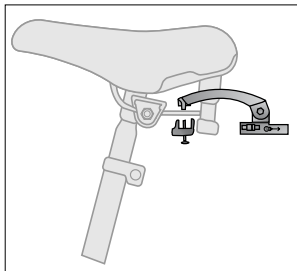

ZADELTAS • SATTELTASCHE • SADDLE BAG • SAC DE SELLE

Bevestig het systeem aan de brug aan de onderkant van het zadel en draai de schroef vast.

Befestigen Sie das System an der Brücke an der Unterseite des Sattels und ziehen Sie die Schraube fest.

Fix the system to the bars at the bottomside of the saddle and tighten the screw.

Fixer le système au support en dessous de la selle et serrer la vis.